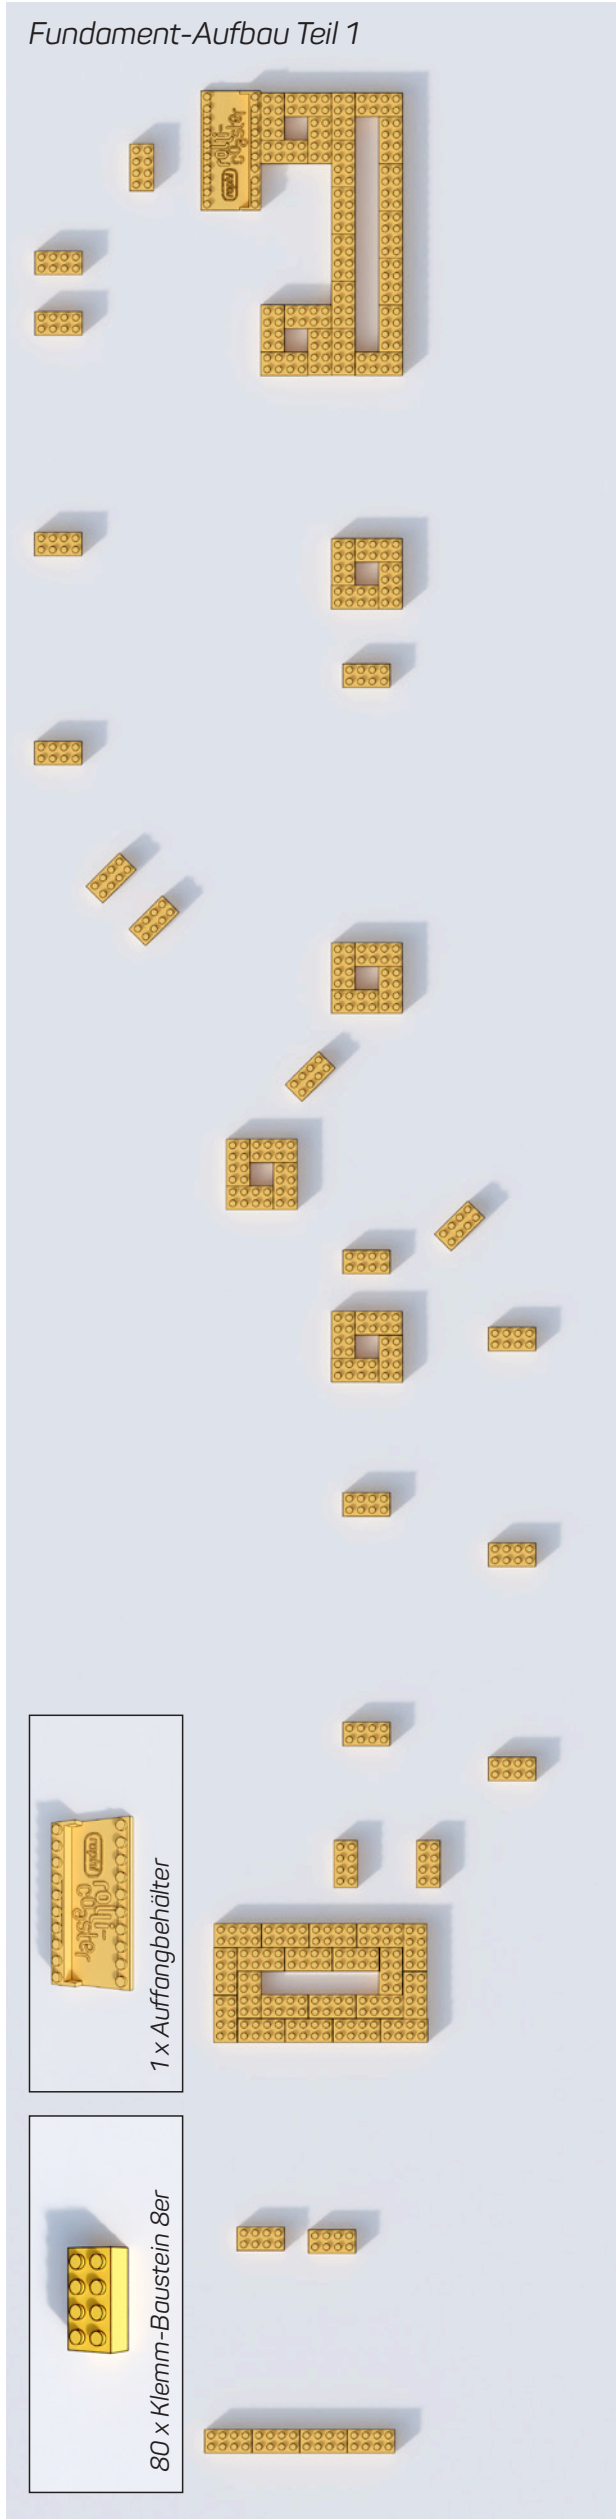

© Raphael Bolzern 10.2022

Fundament-Aufbau 1. und 2. Schicht Klemm-Bausteine

© Raphael Bolzern 10.2022

Pfosten-Aufbau Teil 1 und Teil 2, ab der 3. Schicht Klemm-Bausteine

© Raphael Bolzern 10.2022

Label Jurassic Bahn und Looping Pfosten

Schienen-Aufbau 1. Teil

Schienen-Aufbau 2. Teil

Schienen-Aufbau 3. Teil

Schienen-Aufbau 4. Teil

Schienen-Aufbau 5. Teil

Schienen-Aufbau 6. Teil

Schienen-Aufbau 7. Teil

© Raphael Bolzern 10.2022

Home-Edition
Home-Edition, Meta-Set 1

Home-Edition
Flex-Schienen 29 cm

Home-Edition
Flex-Schienen-Set 2

Home-Edition
Meta-Kurven-Set 3

Home-Edition
Flex-Schienen Looping-Set

Home-Edition
Baustein 8er (2 x 4) 100 Ex.

Home-Edition
Baustein 4er (2 x 2) 100 Ex.

Home-Edition
Schienen gerade 12 Ex.

Home-Edition
Kurven-Schienen 12 Ex.

Home-Edition
Schienen-Set 1

Home-Edition
Leitplanken gerade 12 Ex.

Home-Edition
Leitplanken gerade 12