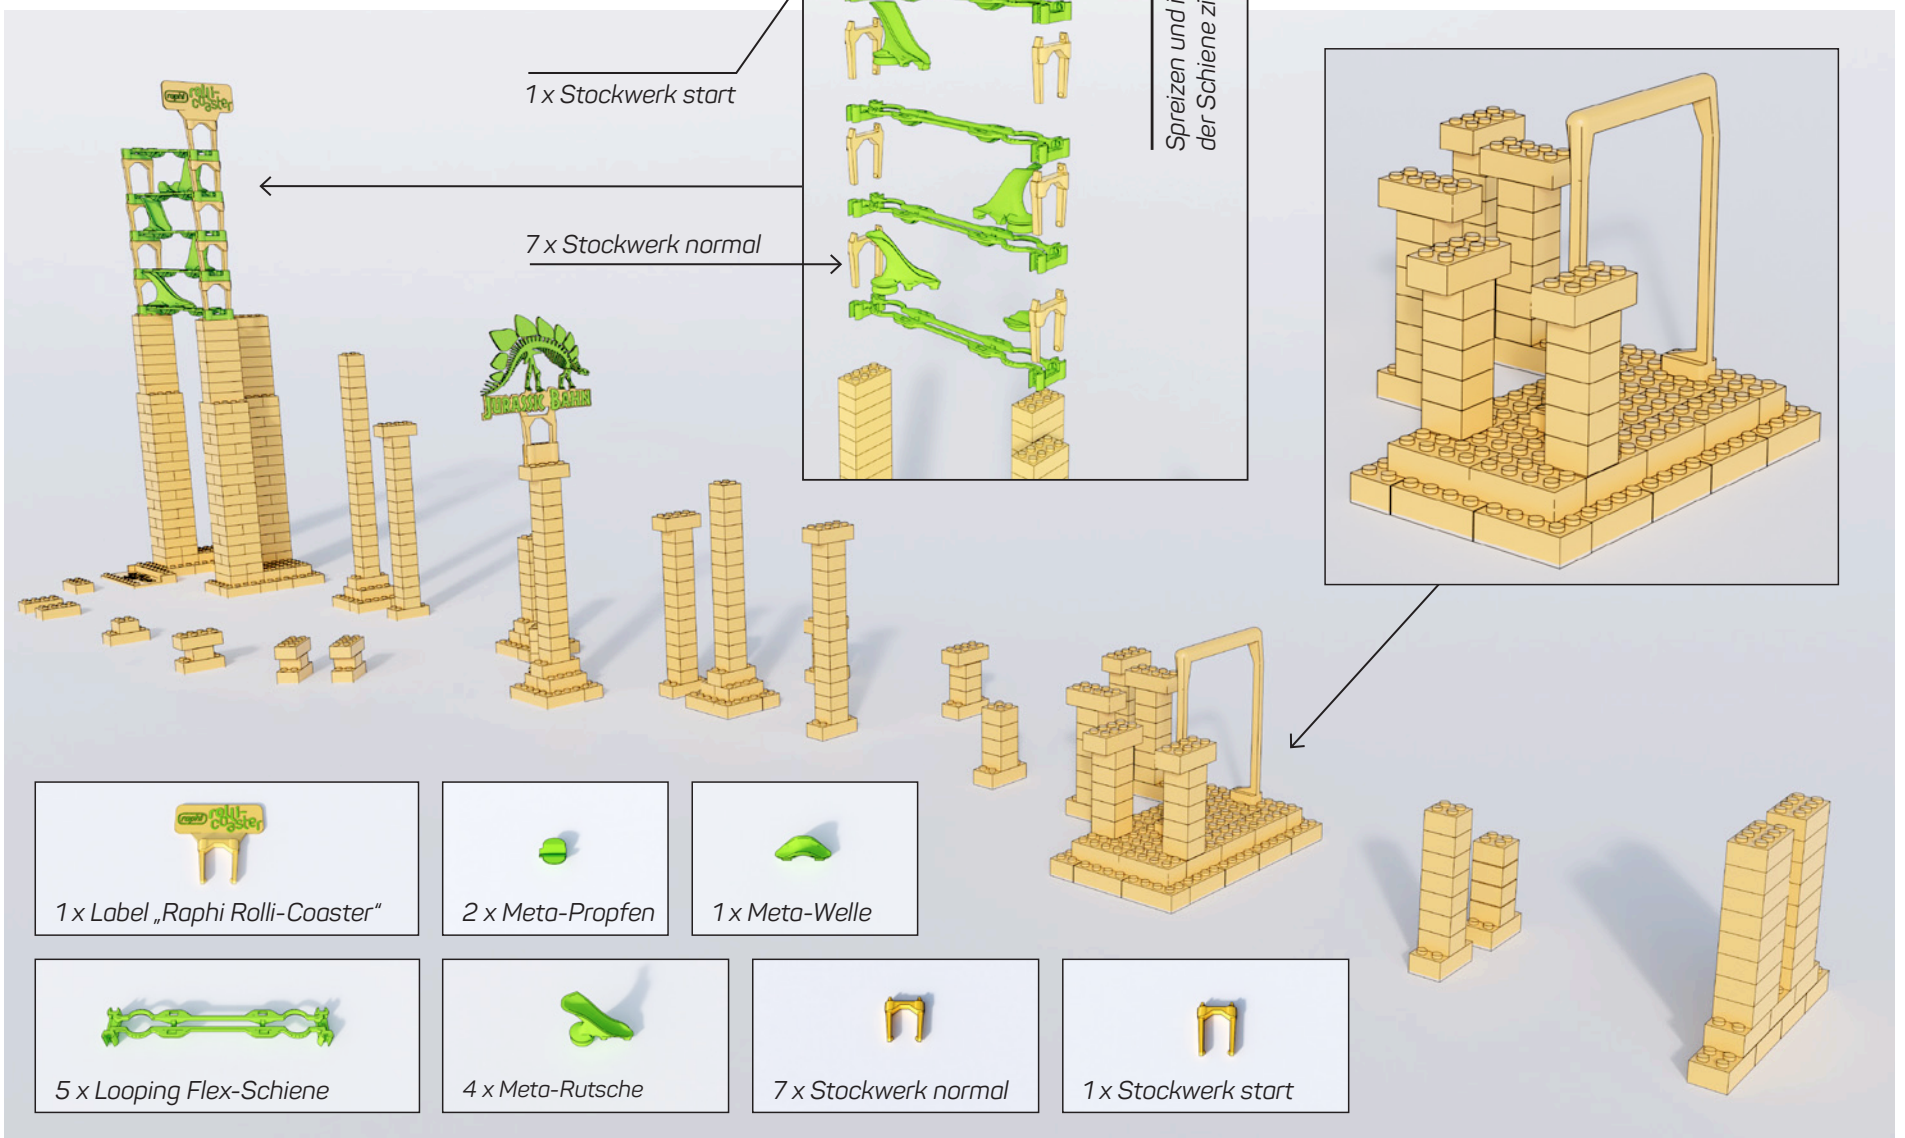

© Raphael Bolzern 10.2022

Fundament-Aufbau 1. und 2. Schicht Klemm-Bausteine

© Raphael Bolzern 10.2022

Pfosten-Aufbau Teil 1 und Teil 2, ab der 3. Schicht Klemm-Bausteine

© Raphael Bolzern 10.2022

Label Jurassic Bahn und Looping Pfosten

Schienen-Aufbau 1. Teil

Schienen-Aufbau 2. Teil

Schienen-Aufbau 3. Teil

Schienen-Aufbau 4. Teil

Schienen-Aufbau 5. Teil

Schienen-Aufbau 6. Teil

Schienen-Aufbau 7. Teil

© Raphael Bolzern 10.2022

Deinen Fantasien und deiner Kreativität werden keine Grenzen gesetzt.

www.rolli-coaster.ch
**Viele zusätzliche Erweiterungs-
 und Fun-Elemente**

6-105

Via Homepage kannst du jederzeit weitere Schienen, Kurven, Leitplanken und Klemmbausteinen besorgen, um deinen **raphi rolli-coaster** zu vergrössern, um noch mehr Action zu erleben. Hier einige Beispiele die es im Shop gibt.

Home-Edition
Baustein 4er (2 x 2) 100 Ex.

Home-Edition
Schienen gerade 12 Ex.

Home-Edition
Kurven-Schienen 12 Ex.

Home-Edition
Schienen-Set 1

Home-Edition
Leitplanken gerade 12 Ex.

Home-Edition
Leitplanken gerade 12