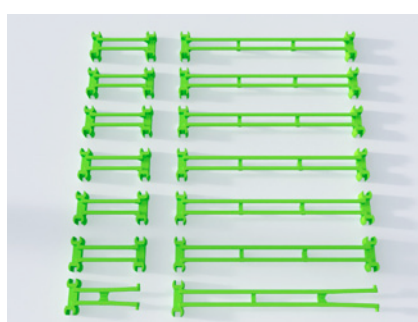

© Raphael Bolzern 10.2022

Fundament-Aufbau 1. und 2. Schicht Klemm-Bausteine

© Raphael Bolzern 10.2022

Pfosten-Aufbau Teil 1 und Teil 2, ab der 3. Schicht Klemm-Bausteine

© Raphael Bolzern 10.2022

Label Jurassic Bahn und Looping Pfosten

Schienen-Aufbau 1. Teil

Schienen-Aufbau 2. Teil

Schienen-Aufbau 3. Teil

Schienen-Aufbau 4. Teil

Schienen-Aufbau 5. Teil

Schienen-Aufbau 6. Teil

Schienen-Aufbau 7. Teil

© Raphael Bolzern 10.2022

Deinen Fantasien und deiner Kreativität werden keine Grenzen gesetzt.

www.rolli-coaster.ch
**Viele zusätzliche Erweiterungs-
 und Fun-Elemente**

6-105

Via Homepage kannst du jederzeit weitere Schienen, Kurven, Leitplanken und Klemmbausteinen besorgen, um deinen **raphi rolli-coaster** zu vergrössern, um noch mehr Action zu erleben. Hier einige Beispiele die es im Shop gibt.

Home-Edition
Home-Edition, Meta-Set 1

Home-Edition
Flex-Schienen 29 cm

Home-Edition
Flex-Schienen-Set 2

Home-Edition
Meta-Kurven-Set 3

Home-Edition
Flex-Schienen Looping-Set

Home-Edition
Baustein 8er (2 x 4) 100 Ex.