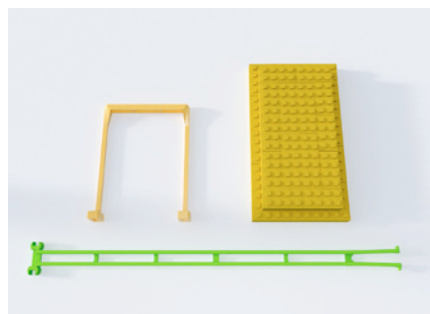

Deinen Fantasien und deiner Kreativität werden keine Grenzen gesetzt.

www.rolli-coaster.ch
**Viele zusätzliche Erweiterungs-
 und Fun-Elemente**

6-105

Via Homepage kannst du jederzeit weitere Schienen, Kurven, Leitplanken und Klemmbausteinen besorgen, um deinen **raphi rolli-coaster** zu vergrössern, um noch mehr Action zu erleben. Hier einige Beispiele die es im Shop gibt.

Home-Edition
Home-Edition, Meta-Set 1

Home-Edition
Flex-Schienen 29 cm

Home-Edition
Flex-Schienen-Set 2

Home-Edition
Meta-Kurven-Set 3

Home-Edition
Flex-Schienen Looping-Set

Home-Edition
Baustein 8er (2 x 4) 100 Ex.

Home-Edition
Baustein 4er (2 x 2) 100 Ex.

Home-Edition
Schienen gerade 12 Ex.

Home-Edition
Kurven-Schienen 12 Ex.

Home-Edition
Schienen-Set 1

Home-Edition
Leitplanken gerade 12 Ex.

Home-Edition
Leitplanken gerade 12