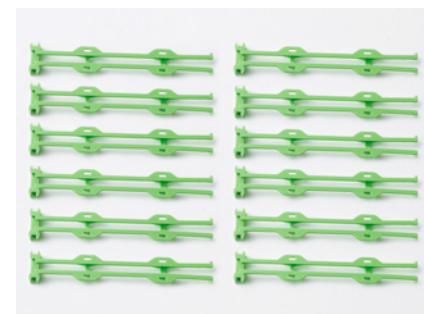

Schienen-Aufbau 1. Teil

Schienen-Aufbau 2. Teil

Schienen-Aufbau 3. Teil

Schienen-Aufbau 4. Teil

Schienen-Aufbau 5. Teil

Schienen-Aufbau 6. Teil

Schienen-Aufbau 7. Teil

© Raphael Bolzern 10.2022

Deinen Fantasien und deiner Kreativität werden keine Grenzen gesetzt.

www.rolli-coaster.ch
**Viele zusätzliche Erweiterungs-
 und Fun-Elemente**

6-105

Via Homepage kannst du jederzeit weitere Schienen, Kurven, Leitplanken und Klemmbausteinen besorgen, um deinen **raphi rolli-coaster** zu vergrössern, um noch mehr Action zu erleben. Hier einige Beispiele die es im Shop gibt.

Home-Edition
Home-Edition, Meta-Set 1

Home-Edition
Flex-Schienen 29 cm

Home-Edition
Flex-Schienen-Set 2

Home-Edition
Meta-Kurven-Set 3

Home-Edition
Flex-Schienen Looping-Set

Home-Edition
Baustein 8er (2 x 4) 100 Ex.

Home-Edition
Baustein 4er (2 x 2) 100 Ex.

Home-Edition
Schienen gerade 12 Ex.

Home-Edition
Kurven-Schienen 12 Ex.

Home-Edition
Schienen-Set 1

Home-Edition
Leitplanken gerade 12 Ex.

Home-Edition
Leitplanken gerade 12