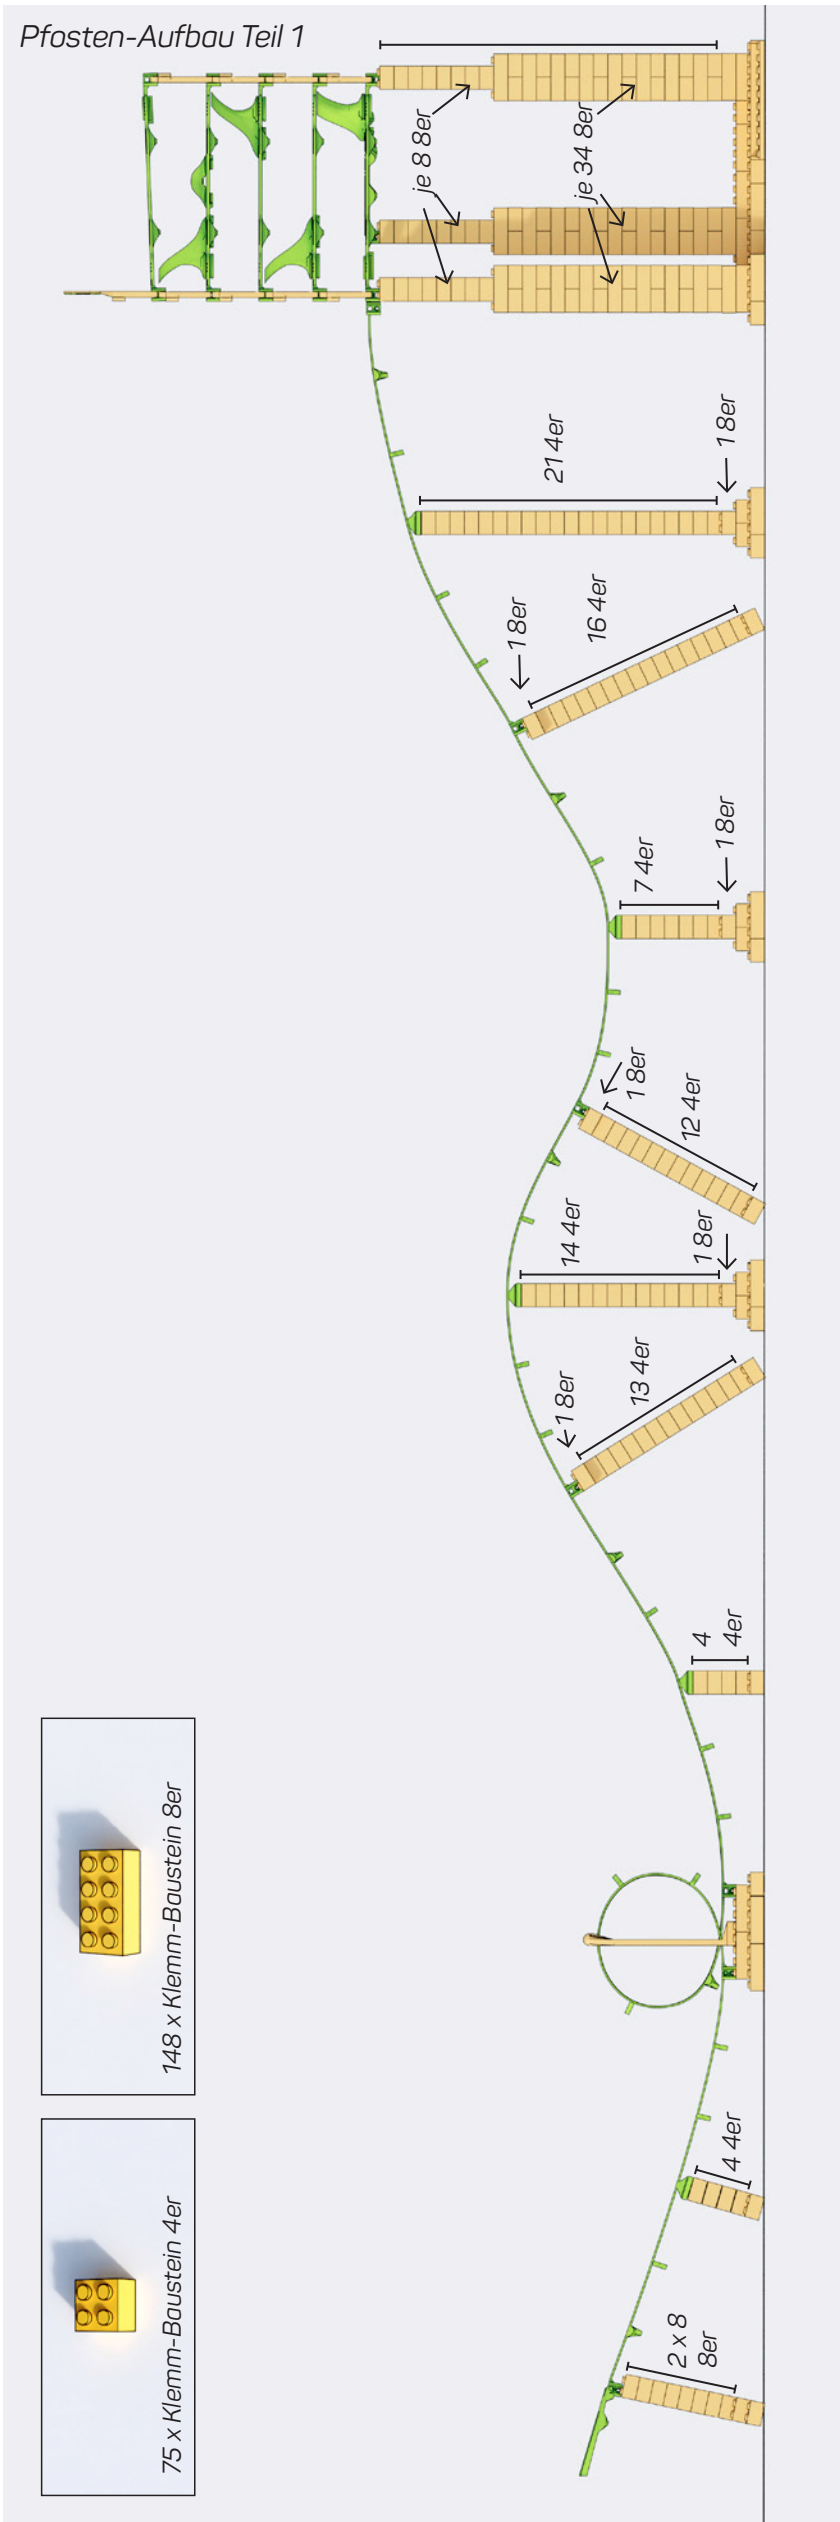

© Raphael Bolzern 10.2022

Fundament-Aufbau 1. und 2. Schicht Klemm-Bausteine

© Raphael Bolzern 10.2022

Pfosten-Aufbau Teil 1 und Teil 2, ab der 3. Schicht Klemm-Bausteine

© Raphael Bolzern 10.2022

Label Jurassic Bahn und Looping Pfosten

Schienen-Aufbau 1. Teil

Schienen-Aufbau 2. Teil

Schienen-Aufbau 3. Teil

Schienen-Aufbau 4. Teil

Schienen-Aufbau 5. Teil

Schienen-Aufbau 6. Teil

Schienen-Aufbau 7. Teil

© Raphael Bolzern 10.2022

Deinen Fantasien und deiner Kreativität werden keine Grenzen gesetzt.

www.rolli-coaster.ch
**Viele zusätzliche Erweiterungs-
 und Fun-Elemente**

6-105

Via Homepage kannst du jederzeit weitere Schienen, Kurven, Leitplanken und Klemmbausteinen besorgen, um deinen **raphi rolli-coaster** zu vergrössern, um noch mehr Action zu erleben. Hier einige Beispiele die es im Shop gibt.

Home-Edition
Baustein 4er (2 x 2) 100 Ex.

Home-Edition
Schienen gerade 12 Ex.

Home-Edition
Kurven-Schienen 12 Ex.

Home-Edition
Schienen-Set 1

Home-Edition
Leitplanken gerade 12 Ex.

Home-Edition
Leitplanken gerade 12