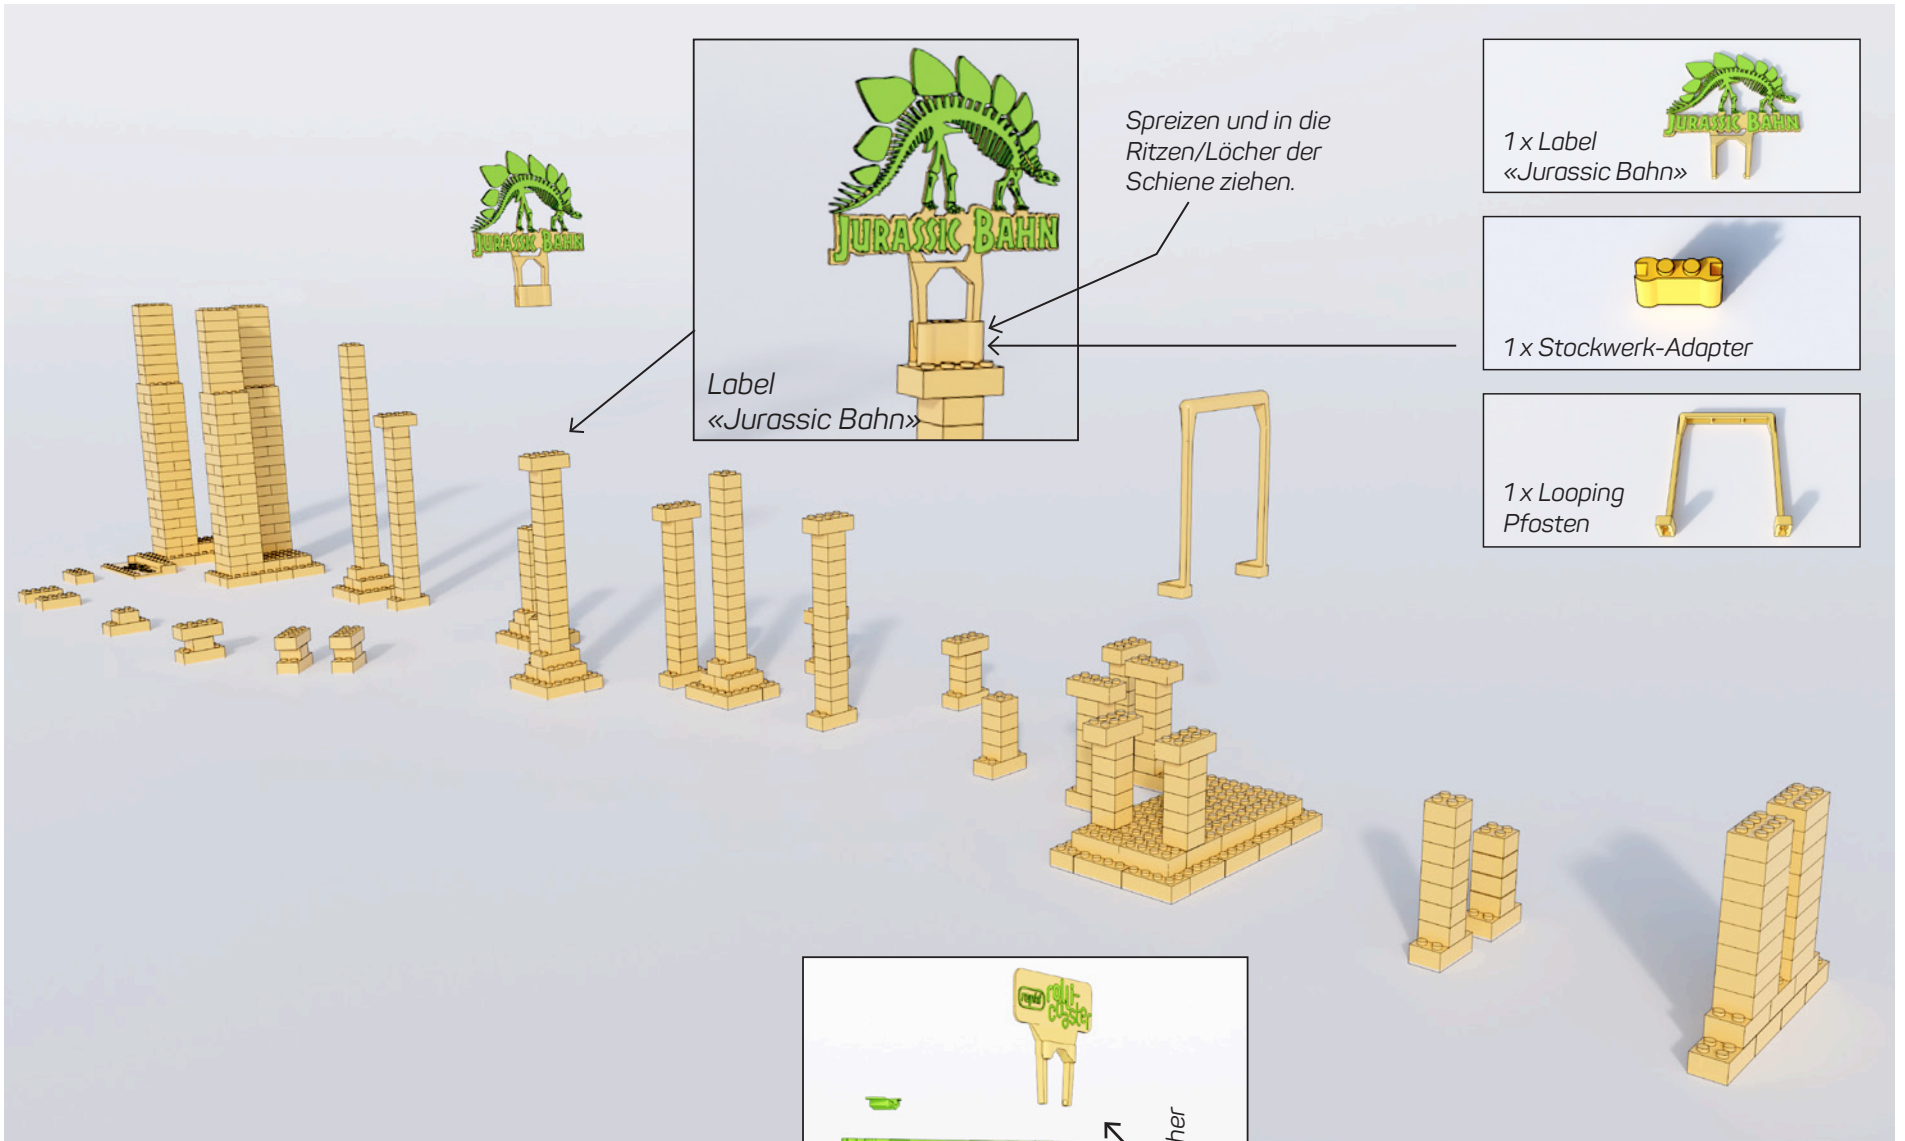

© Raphael Bolzern 10.2022

Fundament-Aufbau 1. und 2. Schicht Klemm-Bausteine

© Raphael Bolzern 10.2022

Pfosten-Aufbau Teil 1 und Teil 2, ab der 3. Schicht Klemm-Bausteine

© Raphael Bolzern 10.2022

Label Jurassic Bahn und Looping Pfosten

Schienen-Aufbau 1. Teil

Schienen-Aufbau 2. Teil

Schienen-Aufbau 3. Teil

Schienen-Aufbau 4. Teil

Schienen-Aufbau 5. Teil

Schienen-Aufbau 6. Teil

Schienen-Aufbau 7. Teil

© Raphael Bolzern 10.2022

Deinen Fantasien und deiner Kreativität werden keine Grenzen gesetzt.

www.rolli-coaster.ch
**Viele zusätzliche Erweiterungs-
 und Fun-Elemente**

6-105

Via Homepage kannst du jederzeit weitere Schienen, Kurven, Leitplanken und Klemmbausteinen besorgen, um deinen **raphi rolli-coaster** zu vergrössern, um noch mehr Action zu erleben. Hier einige Beispiele die es im Shop gibt.

Home-Edition
Baustein 4er (2 x 2) 100 Ex.

Home-Edition
Schienen gerade 12 Ex.

Home-Edition
Kurven-Schienen 12 Ex.

Home-Edition
Schienen-Set 1

Home-Edition
Leitplanken gerade 12 Ex.

Home-Edition
Leitplanken gerade 12