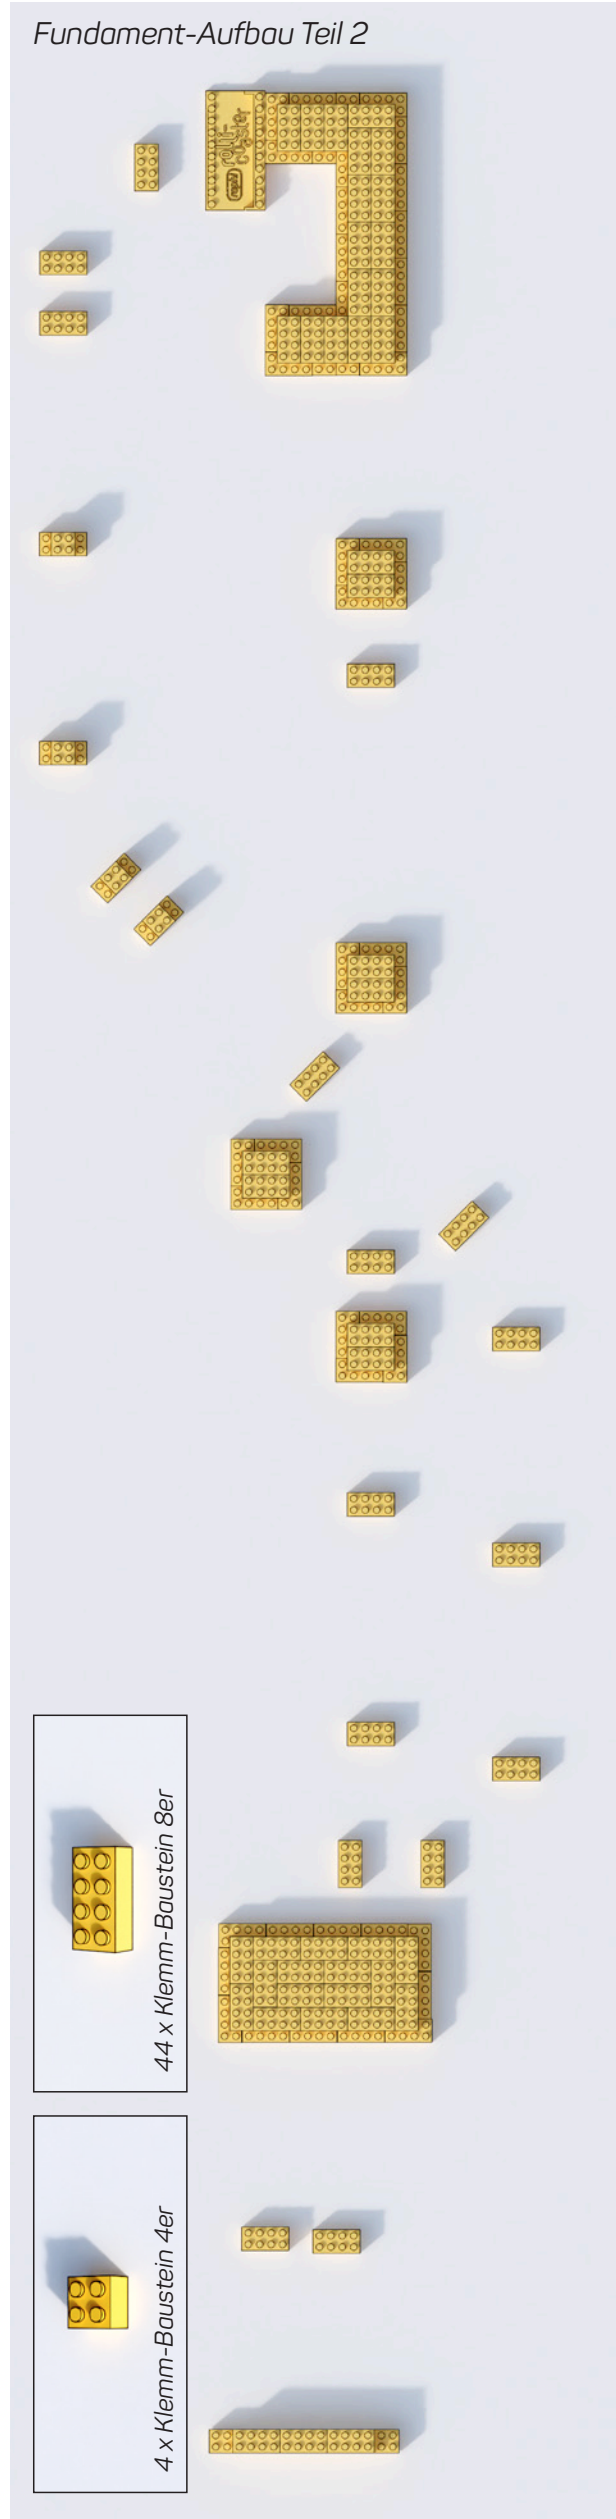

© Raphael Bolzern 10.2022

Fundament-Aufbau 1. und 2. Schicht Klemm-Bausteine

© Raphael Bolzern 10.2022

Pfosten-Aufbau Teil 1 und Teil 2, ab der 3. Schicht Klemm-Bausteine

© Raphael Bolzern 10.2022

Label Jurassic Bahn und Looping Pfosten

Schienen-Aufbau 1. Teil

Schienen-Aufbau 2. Teil

Schienen-Aufbau 3. Teil

Schienen-Aufbau 4. Teil

Schienen-Aufbau 5. Teil

Schienen-Aufbau 6. Teil

Schienen-Aufbau 7. Teil

© Raphael Bolzern 10.2022

Home-Edition
Home-Edition, Meta-Set 1

Home-Edition
Flex-Schienen 29 cm

Home-Edition
Flex-Schienen-Set 2

Home-Edition
Meta-Kurven-Set 3

Home-Edition
Flex-Schienen Looping-Set

Home-Edition
Baustein 8er (2 x 4) 100 Ex.

Home-Edition
Baustein 4er (2 x 2) 100 Ex.

Home-Edition
Schienen gerade 12 Ex.

Home-Edition
Kurven-Schienen 12 Ex.

Home-Edition
Schienen-Set 1

Home-Edition
Leitplanken gerade 12 Ex.

Home-Edition
Leitplanken gerade 12