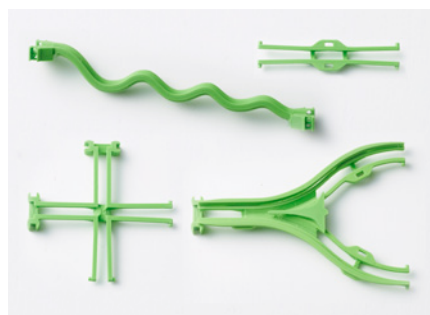

© Raphael Bolzern 10.2022

Fundament-Aufbau 1. und 2. Schicht Klemm-Bausteine

© Raphael Bolzern 10.2022

Pfosten-Aufbau Teil 1 und Teil 2, ab der 3. Schicht Klemm-Bausteine

© Raphael Bolzern 10.2022

Label Jurassic Bahn und Looping Pfosten

Home-Edition
Baustein 4er (2 x 2) 100 Ex.

Home-Edition
Schienen gerade 12 Ex.

Home-Edition
Kurven-Schienen 12 Ex.

Home-Edition
Schienen-Set 1

Home-Edition
Leitplanken gerade 12 Ex.

Home-Edition
Leitplanken gerade 12

Home-Edition
Fun-Schienen-Set 1

Home-Edition
Mega-Loop Set

Home-Edition
Stockwerk 24 Ex.

Home-Edition
Pfosten mittelgross 6 Ex.