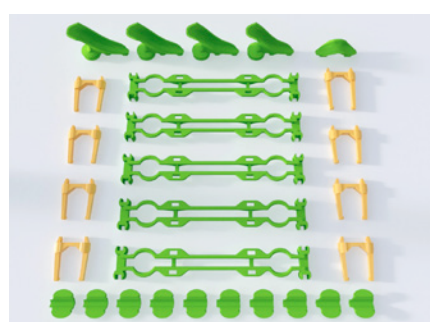

© Raphael Bolzern 10.2022

Fundament-Aufbau 1. und 2. Schicht Klemm-Bausteine

© Raphael Bolzern 10.2022

Pfosten-Aufbau Teil 1 und Teil 2, ab der 3. Schicht Klemm-Bausteine

© Raphael Bolzern 10.2022

Label Jurassic Bahn und Looping Pfosten

Schienen-Aufbau 1. Teil

Schienen-Aufbau 2. Teil

Schienen-Aufbau 3. Teil

Schienen-Aufbau 4. Teil

Schienen-Aufbau 5. Teil

Schienen-Aufbau 6. Teil

Schienen-Aufbau 7. Teil

© Raphael Bolzern 10.2022

Deinen Fantasien und deiner Kreativität werden keine Grenzen gesetzt.

www.rolli-coaster.ch
**Viele zusätzliche Erweiterungs-
 und Fun-Elemente**

6-105

Via Homepage kannst du jederzeit weitere Schienen, Kurven, Leitplanken und Klemmbausteinen besorgen, um deinen **raphi rolli-coaster** zu vergrössern, um noch mehr Action zu erleben. Hier einige Beispiele die es im Shop gibt.

Home-Edition
Home-Edition, Meta-Set 1

Home-Edition
Flex-Schienen 29 cm

Home-Edition
Flex-Schienen-Set 2

Home-Edition
Meta-Kurven-Set 3

Home-Edition
Flex-Schienen Looping-Set

Home-Edition
Baustein 8er (2 x 4) 100 Ex.