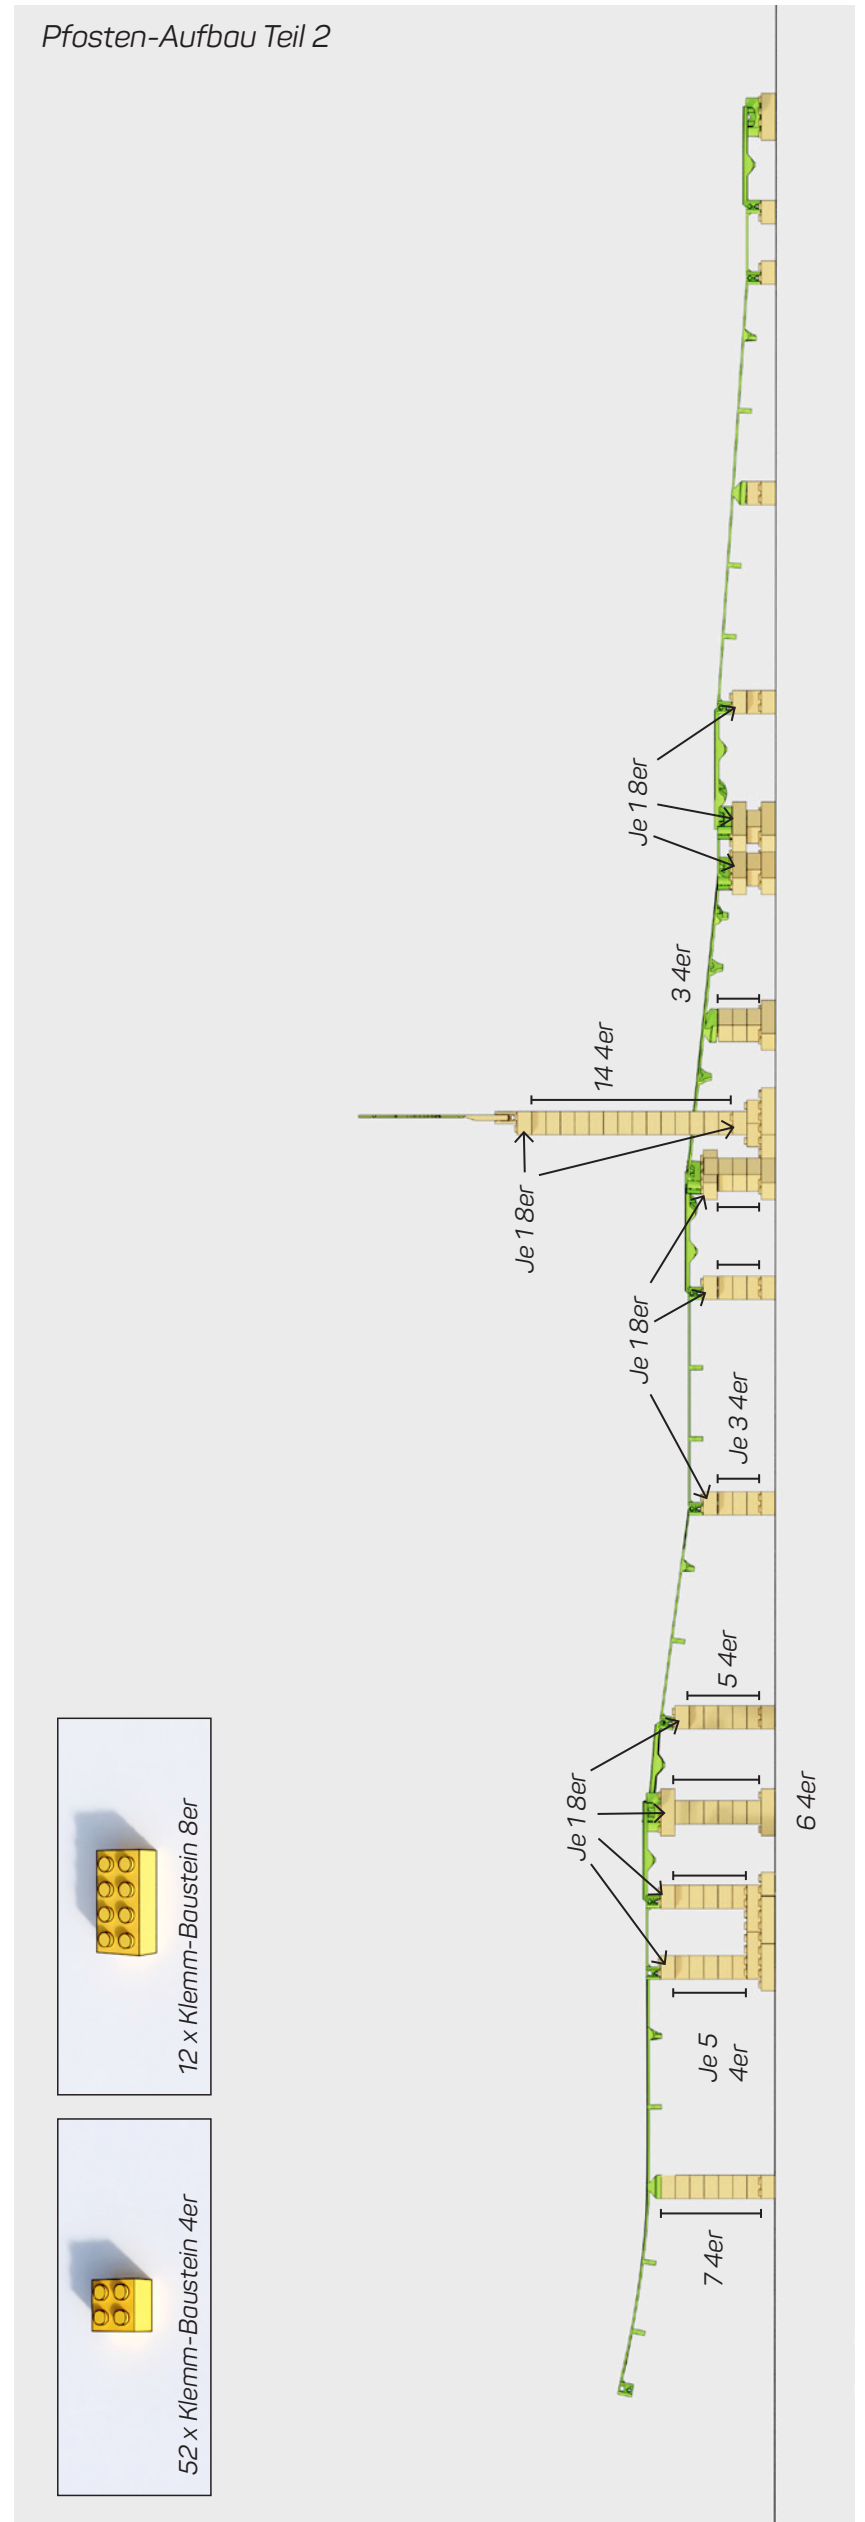

© Raphael Bolzern 10.2022

Fundament-Aufbau 1. und 2. Schicht Klemm-Bausteine

© Raphael Bolzern 10.2022

Pfosten-Aufbau Teil 1 und Teil 2, ab der 3. Schicht Klemm-Bausteine

© Raphael Bolzern 10.2022

Label Jurassic Bahn und Looping Pfosten

Schienen-Aufbau 1. Teil

Schienen-Aufbau 2. Teil

Schienen-Aufbau 3. Teil

Schienen-Aufbau 4. Teil

Schienen-Aufbau 5. Teil

Schienen-Aufbau 6. Teil

Schienen-Aufbau 7. Teil

© Raphael Bolzern 10.2022

Home-Edition
Baustein 4er (2 x 2) 100 Ex.

Home-Edition
Schienen gerade 12 Ex.

Home-Edition
Kurven-Schienen 12 Ex.

Home-Edition
Schienen-Set 1

Home-Edition
Leitplanken gerade 12 Ex.

Home-Edition
Leitplanken gerade 12