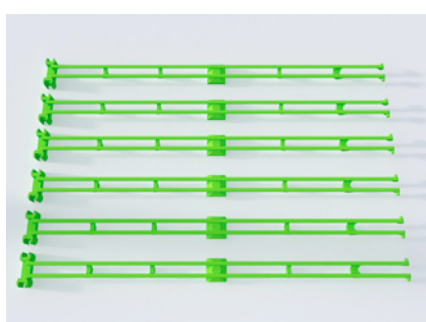

© Raphael Bolzern 10.2022

Fundament-Aufbau 1. und 2. Schicht Klemm-Bausteine

© Raphael Bolzern 10.2022

Pfosten-Aufbau Teil 1 und Teil 2, ab der 3. Schicht Klemm-Bausteine

© Raphael Bolzern 10.2022

Label Jurassic Bahn und Looping Pfosten

Schienen-Aufbau 1. Teil

Schienen-Aufbau 2. Teil

Schienen-Aufbau 3. Teil

Schienen-Aufbau 4. Teil

Schienen-Aufbau 5. Teil

Schienen-Aufbau 6. Teil

Schienen-Aufbau 7. Teil

© Raphael Bolzern 10.2022

Deinen Fantasien und deiner Kreativität werden keine Grenzen gesetzt.

www.rolli-coaster.ch
**Viele zusätzliche Erweiterungs-
 und Fun-Elemente**

6-105

Via Homepage kannst du jederzeit weitere Schienen, Kurven, Leitplanken und Klemmbausteinen besorgen, um deinen **raphi rolli-coaster** zu vergrössern, um noch mehr Action zu erleben. Hier einige Beispiele die es im Shop gibt.

Home-Edition
Home-Edition, Meta-Set 1

Home-Edition
Flex-Schienen 29 cm

Home-Edition
Flex-Schienen-Set 2

Home-Edition
Meta-Kurven-Set 3

Home-Edition
Flex-Schienen Looping-Set

Home-Edition
Baustein 8er (2 x 4) 100 Ex.