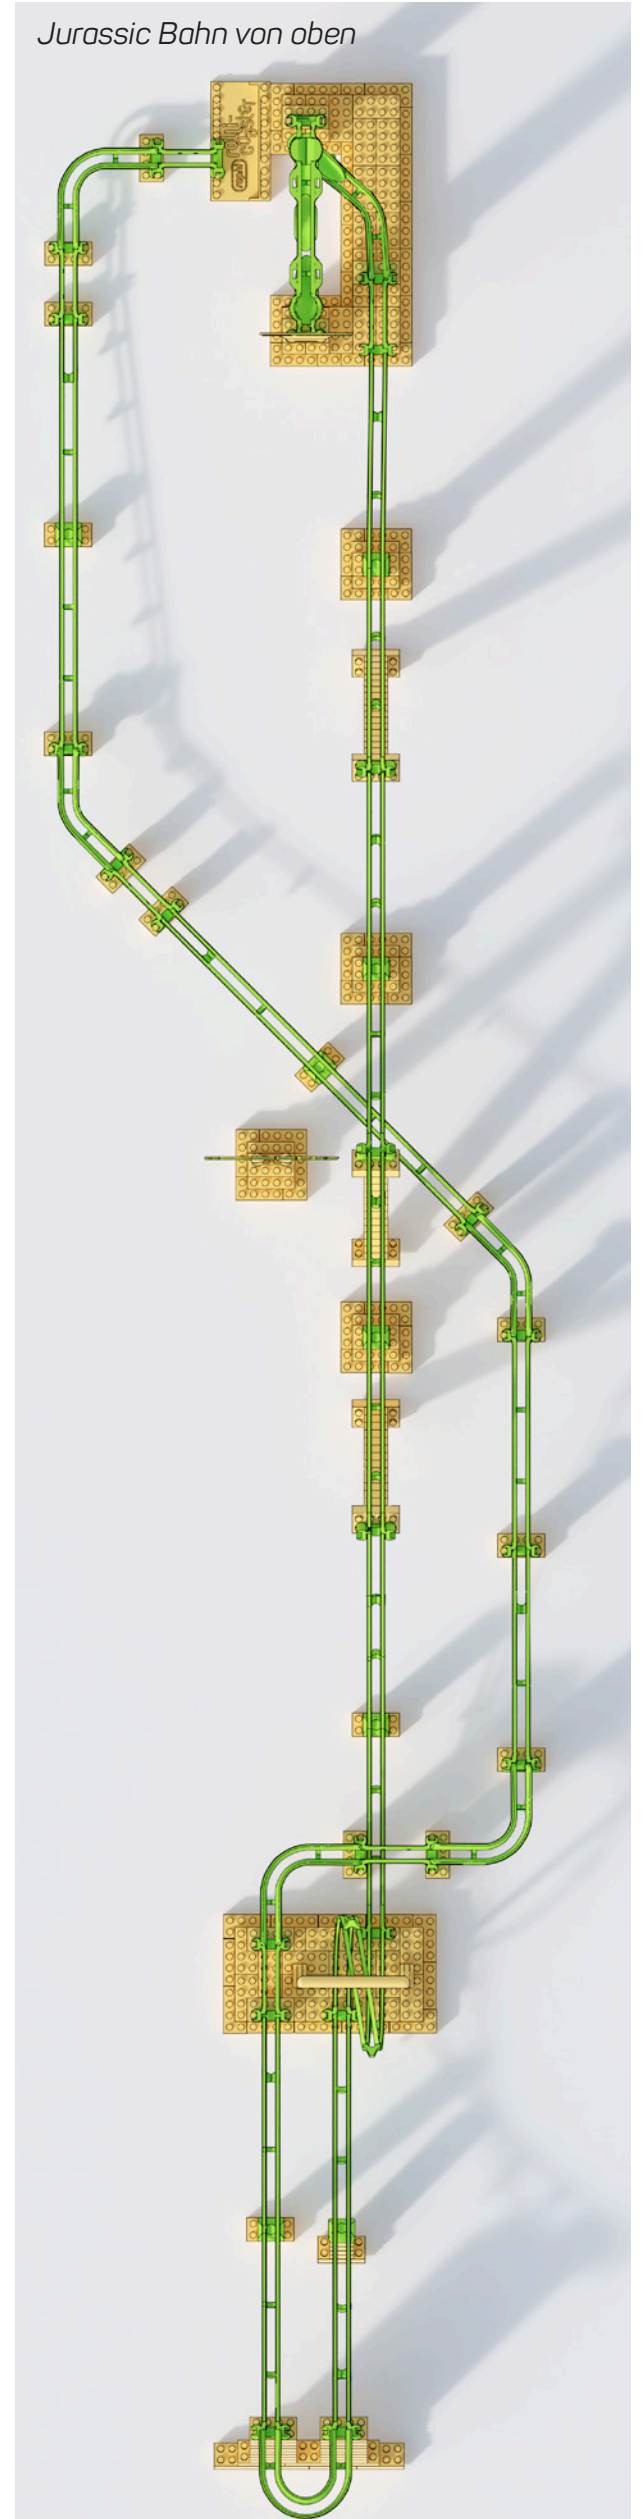

© Raphael Bolzern 10.2022

Fundament-Aufbau 1. und 2. Schicht Klemm-Bausteine

© Raphael Bolzern 10.2022

Pfosten-Aufbau Teil 1 und Teil 2, ab der 3. Schicht Klemm-Bausteine

© Raphael Bolzern 10.2022

Label Jurassic Bahn und Looping Pfosten

Schienen-Aufbau 1. Teil

Schienen-Aufbau 2. Teil

Schienen-Aufbau 3. Teil

Schienen-Aufbau 4. Teil

Schienen-Aufbau 5. Teil

Schienen-Aufbau 6. Teil

Schienen-Aufbau 7. Teil

© Raphael Bolzern 10.2022

Deinen Fantasien und deiner Kreativität werden keine Grenzen gesetzt.

www.rolli-coaster.ch
**Viele zusätzliche Erweiterungs-
 und Fun-Elemente**

6-105

Via Homepage kannst du jederzeit weitere Schienen, Kurven, Leitplanken und Klemmbausteinen besorgen, um deinen **raphi rolli-coaster** zu vergrössern, um noch mehr Action zu erleben. Hier einige Beispiele die es im Shop gibt.

Home-Edition
Baustein 4er (2 x 2) 100 Ex.

Home-Edition
Schienen gerade 12 Ex.

Home-Edition
Kurven-Schienen 12 Ex.

Home-Edition
Schienen-Set 1

Home-Edition
Leitplanken gerade 12 Ex.

Home-Edition
Leitplanken gerade 12