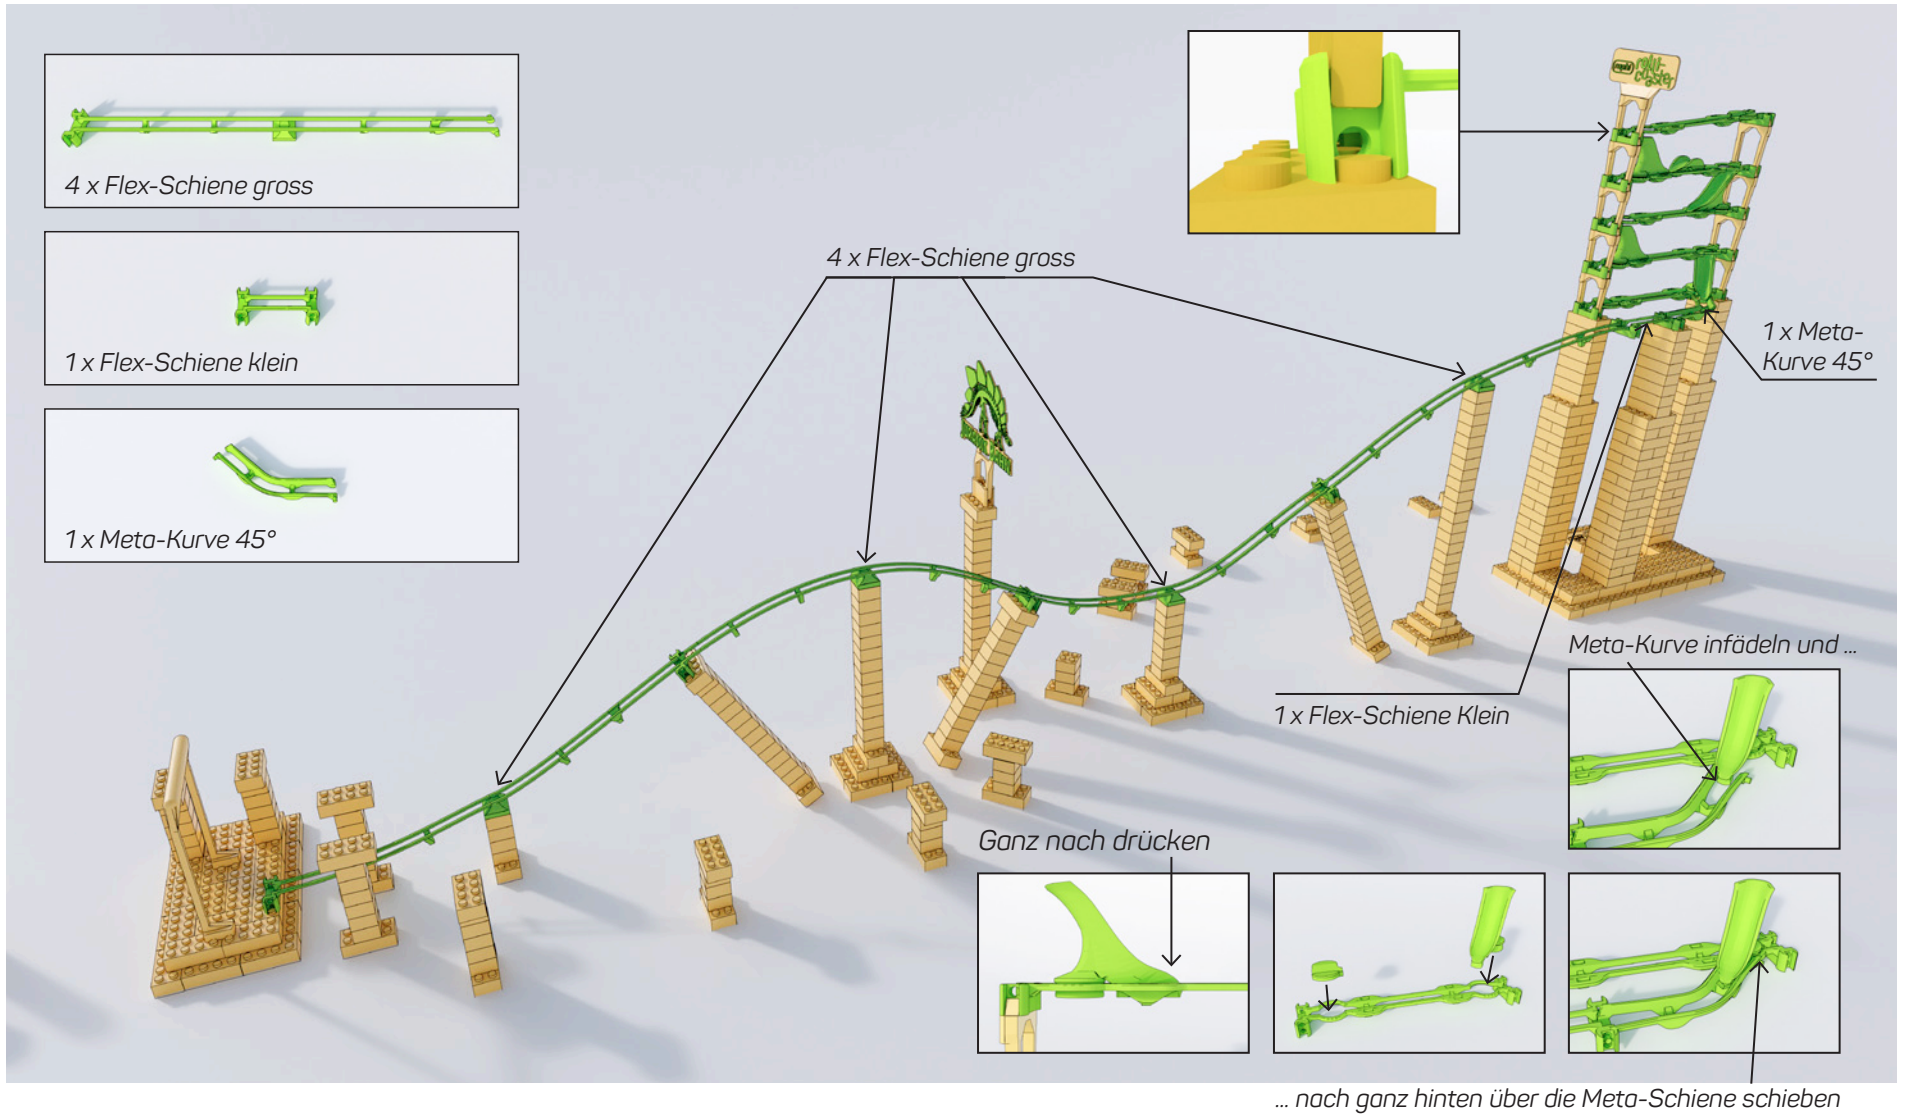

© Raphael Bolzern 10.2022

Fundament-Aufbau 1. und 2. Schicht Klemm-Bausteine

© Raphael Bolzern 10.2022

Pfosten-Aufbau Teil 1 und Teil 2, ab der 3. Schicht Klemm-Bausteine

© Raphael Bolzern 10.2022

Label Jurassic Bahn und Looping Pfosten

Schienen-Aufbau 1. Teil

Schienen-Aufbau 2. Teil

Schienen-Aufbau 3. Teil

Schienen-Aufbau 4. Teil

Schienen-Aufbau 5. Teil

Schienen-Aufbau 6. Teil

Schienen-Aufbau 7. Teil

© Raphael Bolzern 10.2022

Deinen Fantasien und deiner Kreativität werden keine Grenzen gesetzt.

www.rolli-coaster.ch
**Viele zusätzliche Erweiterungs-
 und Fun-Elemente**

6-105

Via Homepage kannst du jederzeit weitere Schienen, Kurven, Leitplanken und Klemmbausteinen besorgen, um deinen **raphi rolli-coaster** zu vergrössern, um noch mehr Action zu erleben. Hier einige Beispiele die es im Shop gibt.

Home-Edition
Baustein 4er (2 x 2) 100 Ex.

Home-Edition
Schienen gerade 12 Ex.

Home-Edition
Kurven-Schienen 12 Ex.

Home-Edition
Schienen-Set 1

Home-Edition
Leitplanken gerade 12 Ex.

Home-Edition
Leitplanken gerade 12